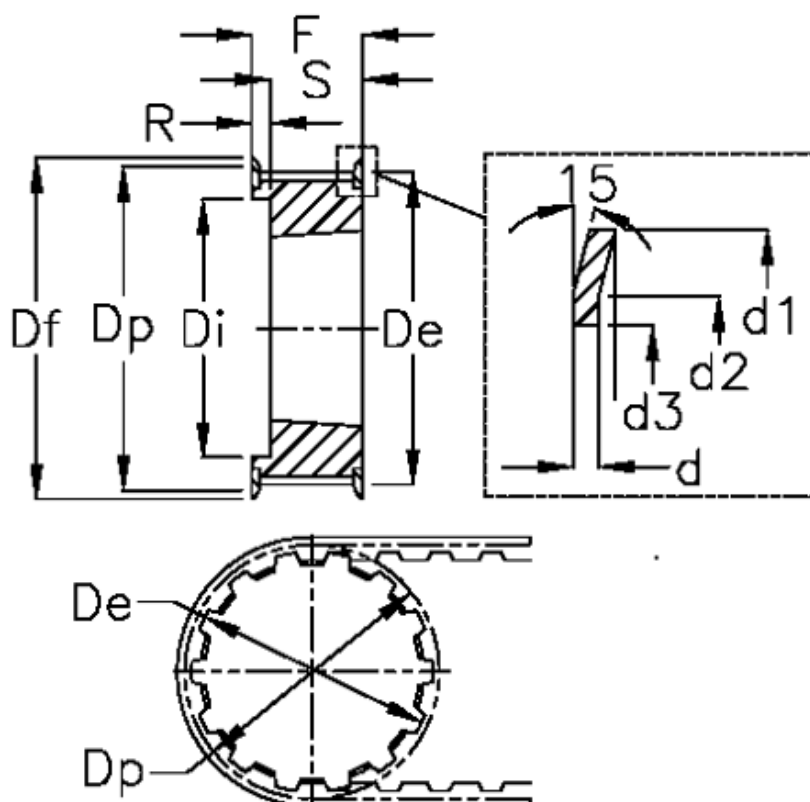

Varenummer: 604132030020
 Beskrivelse: Tandremskive for taperbøsning
 HTD 30 8M 20 TL 1108

Mål

Bredde = 20	Dp = 76.39	Type = 8M
d = 1.5	F = 28	Vægt = 0.53
d1 = 79	Flangetype = F29	
d2 = 72.5	For bøsning = 1108	
d3 = 60	Max boring = 25	
De = 75.13	r = 6	
Df = 83	S = 22	
Di = 58	Tandantal = 30	